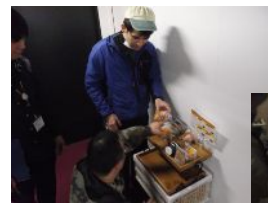

じゅちゆうさぎょうつうしん
受注作業通信

じゅちゆうさぎょう じぎょう あら はじ
受注作業では、プリント事業を新たに始めました。
ぬのせいひん さまざま もの こと
マグカップや布製品をはじめ、様々な物にプリントする事ができます。
きねんひん さまざま ようと りよう
イベントやチームユニフォーム、記念品など様々な用途にご利用ください。
さいきん ちゅうもんいただ いちれい しょうかい
最近ご注文頂いた一例をご紹介します。(スポーツ世界大会記念品より)

ベーカリー通信

がつ かぶしきかいしゃ さま お か し とりあつか いただ
3月より「株式会社ナック」様にて置き菓子サービスとしてお取扱いして頂けることになりました。またHPでもご紹介頂きました。

かぶしきかいしゃ さま ばっすい
株式会社ナック様 HPより抜粋

障がいを持たれている方々が作るお菓子を購入すること＝障がい者への理解の第一歩。
また、工賃向上など小さな社会貢献ができればという思いから、ナック本社（レオハウス、JIMOS含む）内に、新宿区立福祉作業所（新宿区立障害者福祉センター）の入所者の方々が作っているお菓子を置き菓子サービス（無人販売）として設置しました。
従業員はちょっと息抜きに、専用の代金箱にお金を入れることで自由にお菓子の購入ができ、「おいしいお菓子を食べて社会貢献ができる」という、お互いうれしい仕組みとなっています。
3月22日（火）の午後に設置したお菓子が、なんと翌日にはもうほとんど無くなってしまいました。

1日でほとんど売れてしまいました

がつ にち か しょうひん ほじゆう ほうもん
3月29日（火）商品の補充へ訪問

きねんしゃしん
と記念写真

《《《《4月からの新商品（4月1日より販売開始）》》》》

【ガレットピザ・トマトウィンナー】 160円
ぜんりゅうふん しゅねこ ふうみゆた きじ
全粒粉とルヴァン種を練り込んだ風味豊かな生地にと「サトース、
ウィンナー、オニオンスライス」をのせてガレット風に仕上げました。