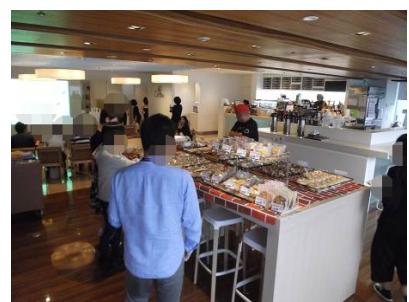

がつ にち か にしんじゆく にほん さま はんばい いただ
6月13日(火)、西新宿にあります「日本ロレアル」様にて、パン販売をさせていただきました。