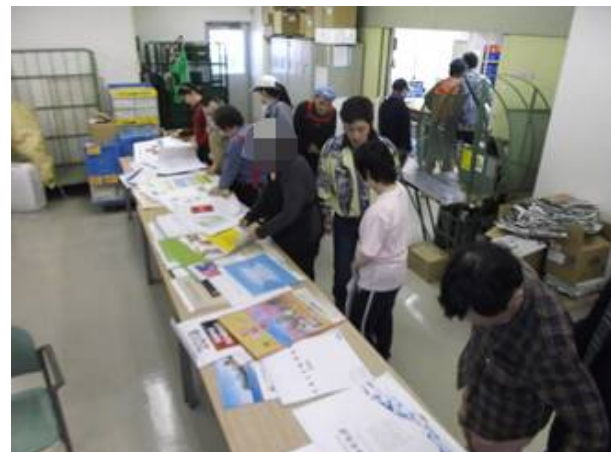

アクティビティー

写真で見る新宿福作(カレンダーお渡し会)

昨年^{さくねんまつ}末^{きぎょうさま}、企業^{きふ}様^{しんじゆくふくさく}からのご^{だい}寄^{わた}付^{かい}により、カレン^{おこな}ダー^{おこな}大^{おこな}お^{おこな}渡^{おこな}し^{おこな}会^{おこな}が行^{おこな}われ^{おこな}まし^{おこな}た^{おこな}。

企業^{きぎょうさま}様^{こうい}のご^{ねんまつ}厚^{しごとおさ}意^ひにより、年^ひ末^ひの仕^{てちょう}事^{てちょう}納^{てちょう}め^{てちょう}の日^{てちょう}に、カレン^{きふ}ダー^{きふ}や手^{みな}帳^{みな}など^{みな}をご^{みな}寄^{みな}付^{みな}いた^{みな}だ^{みな}き^{みな}、皆^{みな}さん^{みな}に^{みな}お^{みな}持^{みな}ち^{みな}帰^{みな}り^{みな}いた^{みな}だ^{みな}く^{みな}とい^{みな}う^{みな}もの^{みな}です^{みな}。